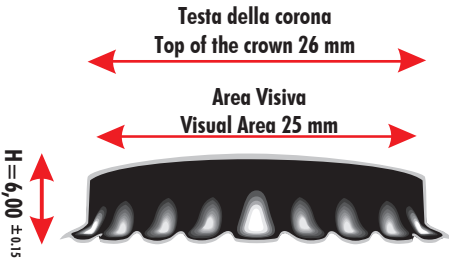

# 100 %

- VISUAL AREA 25 mm
- TOP OF THE CROWN 26 mm

# 300 %

- VISUAL AREA 25 mm
- TOP OF THE CROWN 26 mm