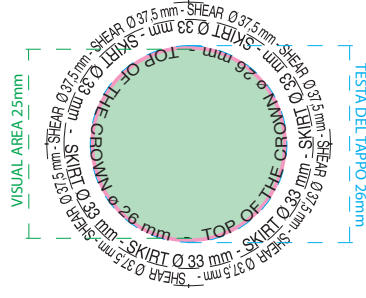

# 100 %

- VISUAL AREA 25 mm
- TOP OF THE CROWN 26 mm

# 300 %

- VISUAL AREA 25 mm
- TOP OF THE CROWN 26 mm