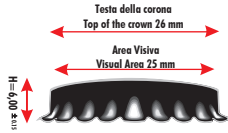

# 100 %

- VISUAL AREA 25 mm
- TOP OF THE CROWN 26 mm

# 300 %

- VISUAL AREA 25 mm
- TOP OF THE CROWN 26 mm