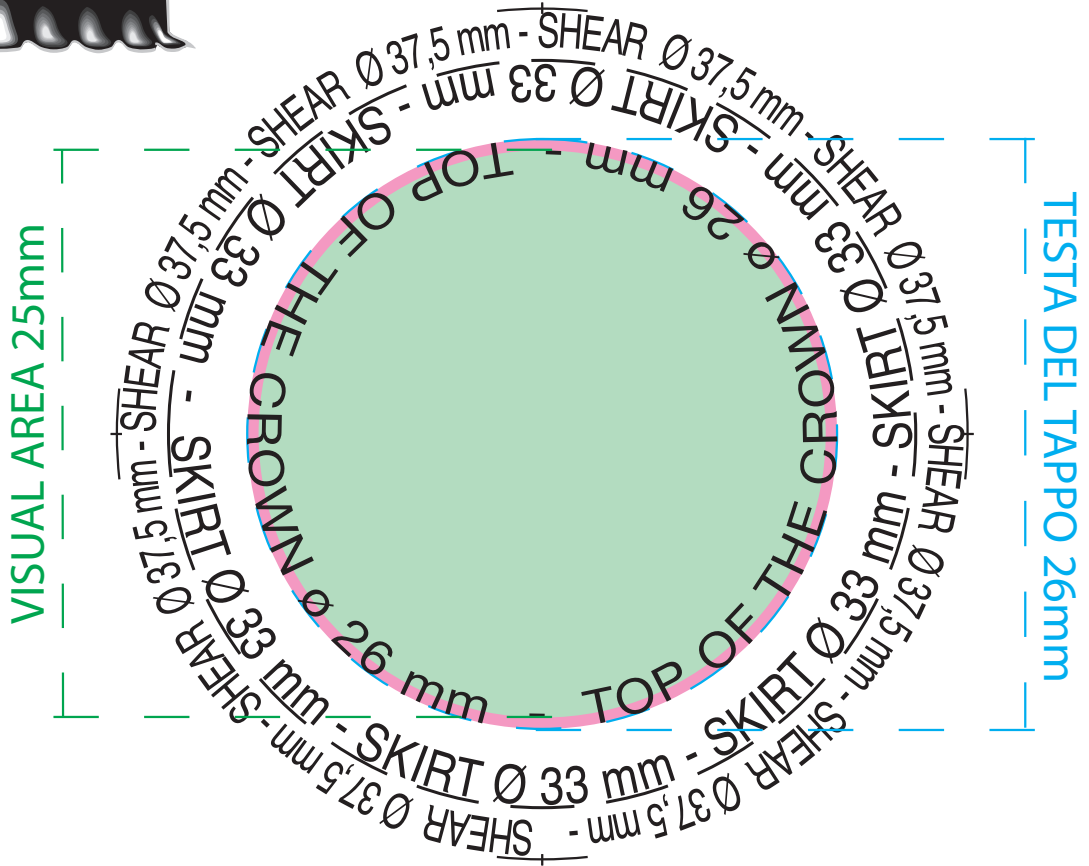

# 100 %

- VISUAL AREA 25 mm
- TOP OF THE CROWN 26 mm

# 300 %

- VISUAL AREA 25 mm
- TOP OF THE CROWN 26 mm